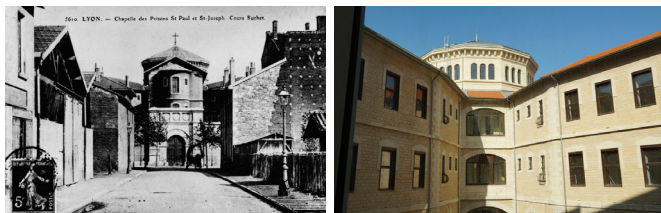

Photos

Notre Contribution :

Afin de permettre l'aboutissement de leur projet, le groupe « LE PROJET DES ANGES » attribue un don de :

868 €

Contactez-nous

LPP - PERRENOT - Le Projet des Anges

40 Avenue de la Déportation - 26100 ROMANS SUR ISERE