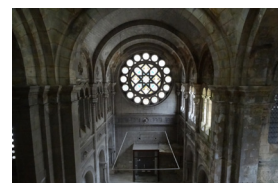

Photos

Notre Contribution :

Afin de permettre l'aboutissement de leur projet, le groupe « LE PROJET DES ANGES » attribue un don de :

750 €

Contactez-nous

LPP - PERRENOT - Le Projet des Anges

40 Avenue de la Déportation - 26100 ROMANS SUR ISERE

Tél : 04.75.72.70.70. - Email : leprojetdesanges@gmail.com